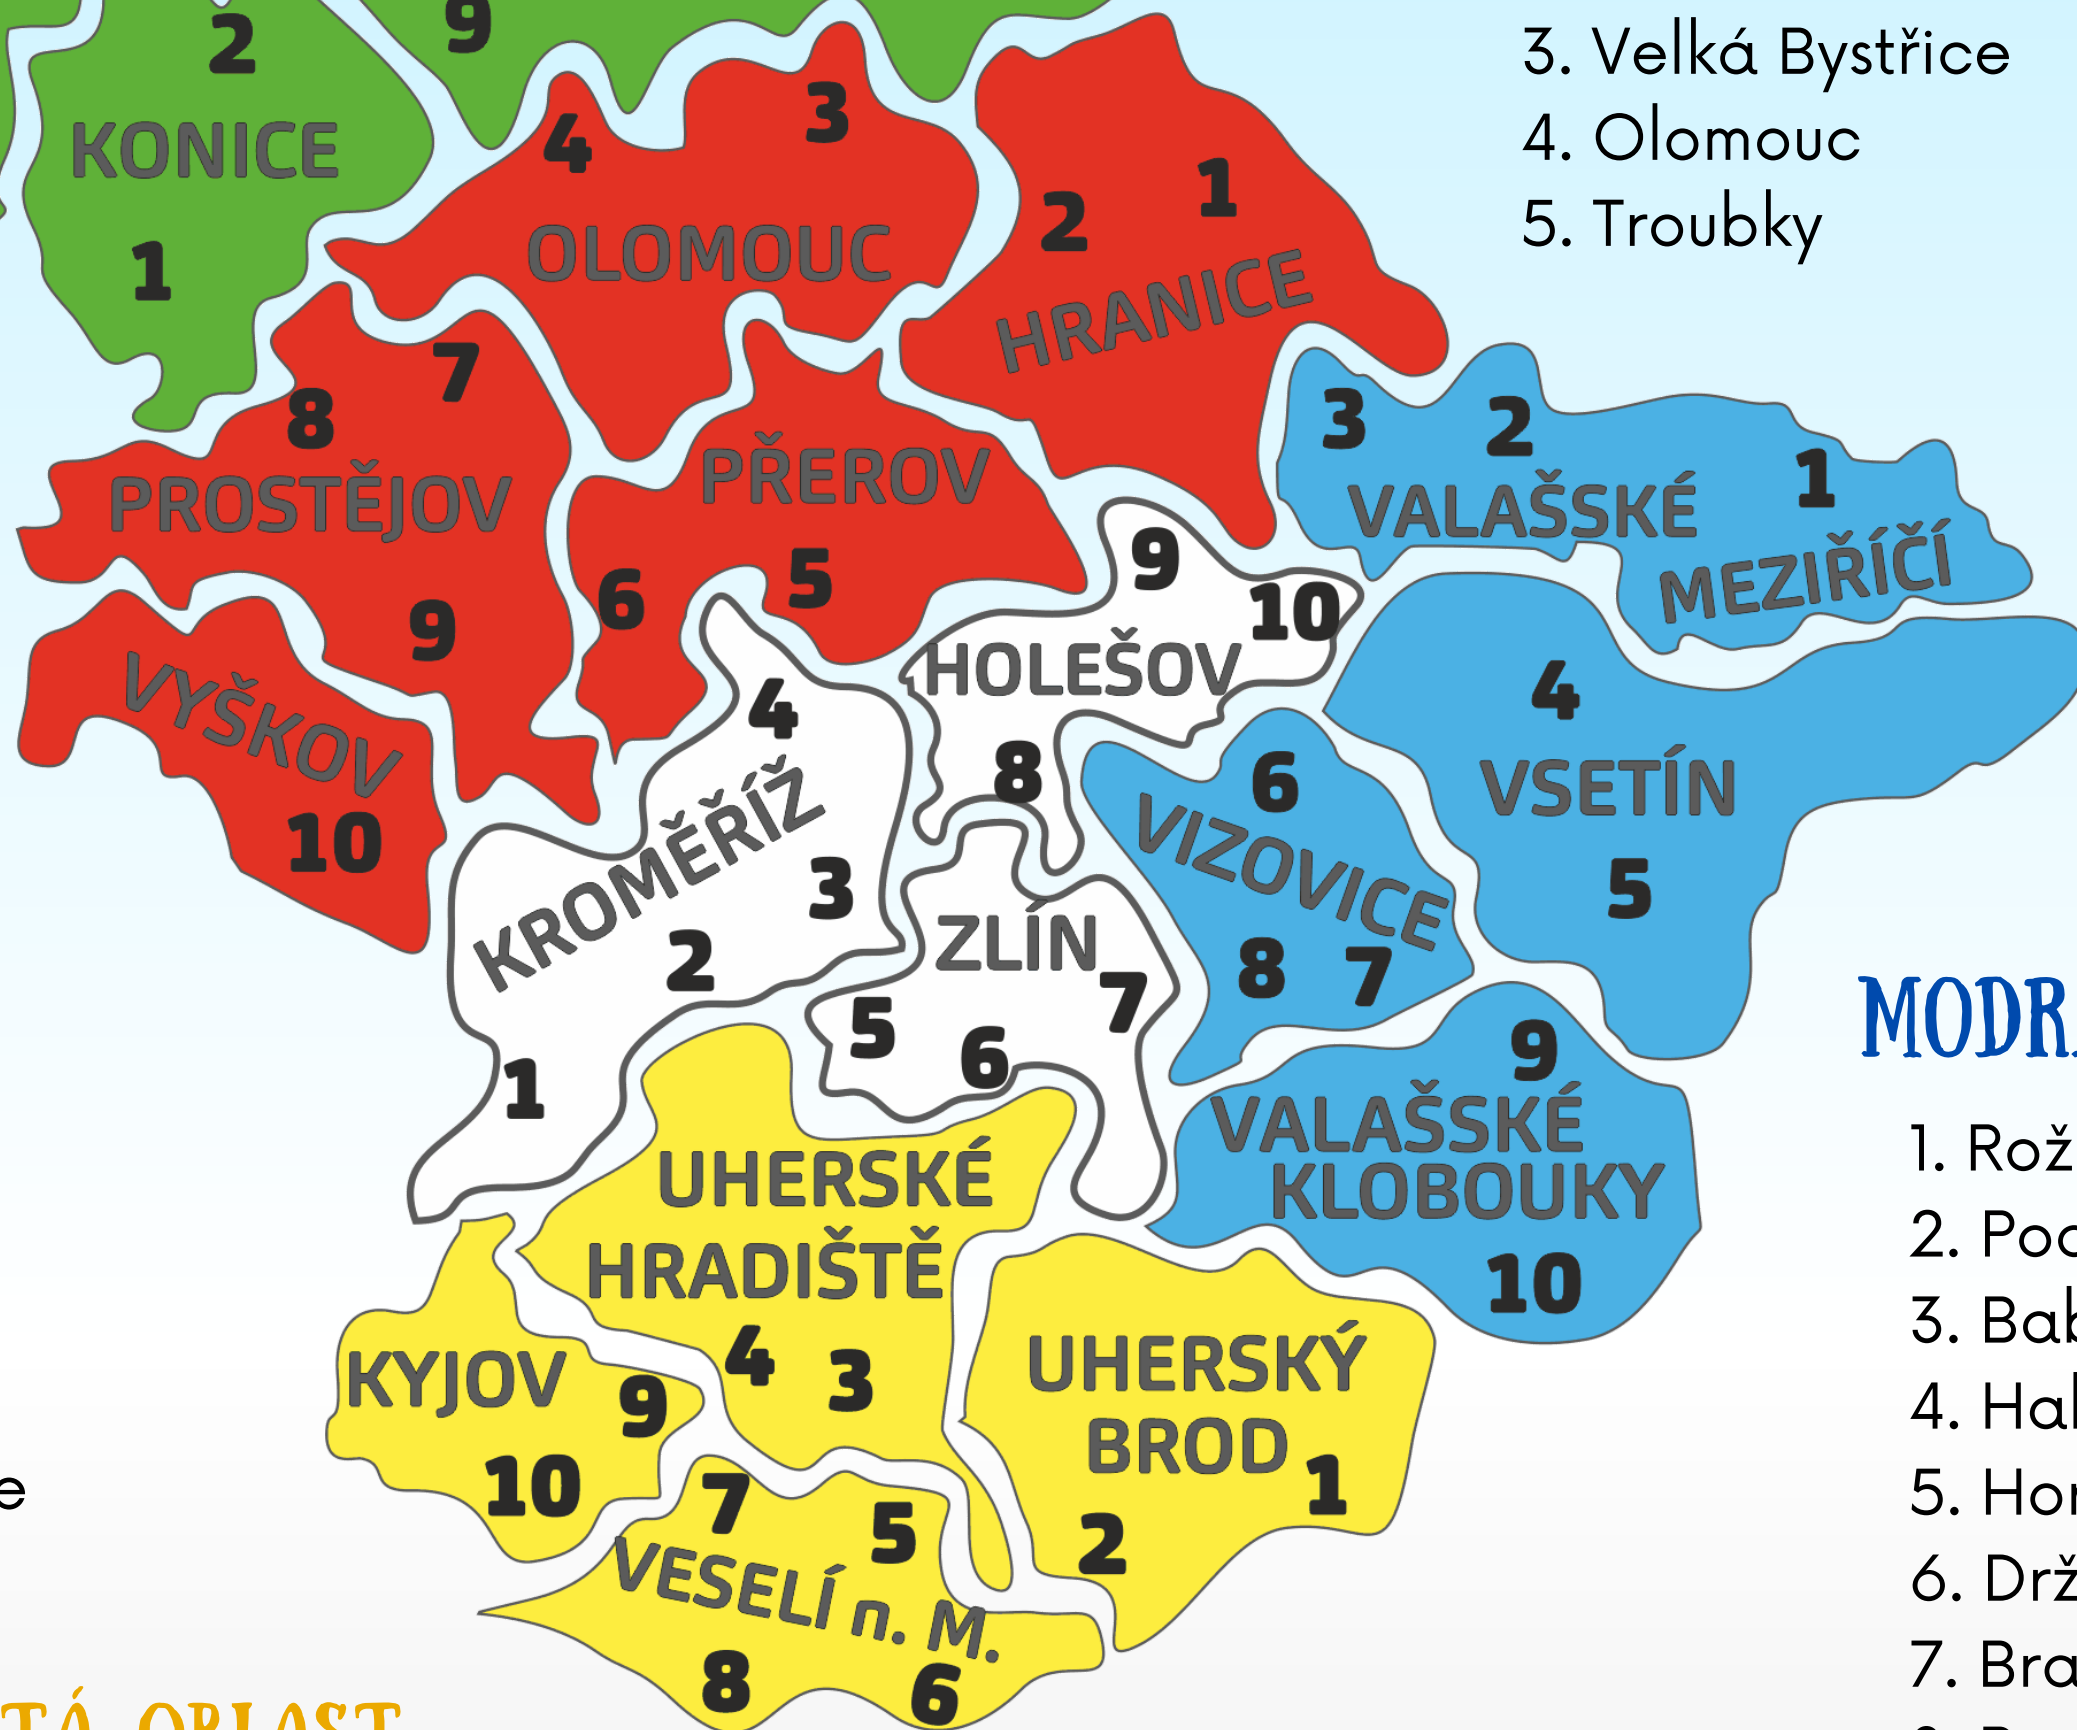

ČERVENÁ OBLAST

1. Hustopeče n. B.	6. Citov
2. Černotín	7. Prostějov
3. Velká Bystřice	8. Ohrozim
4. Olomouc	9. Vřesovice
5. Troubky	10. Vyškov

BÍLÁ OBLAST

1. Hora sv. Klimenta
2. Roštín
3. Nětčice
4. Kroměříž
5. Napajedla
6. Pohořelice
7. Zlín
8. Holešov
9. Jankovice – Chomýž
10. Rajnochovice

MODRÁ OBLAST

1. Rožnov p. R.
2. Podlesí
3. Babice
4. Halenkov
5. Horní Lideč
6. Držková
7. Bratřejov
8. Provodov
9. Poteč
10. Val. Klobouky

ŽLUTÁ OBLAST

1. Březová u Uh. Brodu	5. Blatnice p. sv. Ant.	8. Strážnice
2. Dolní Němčí	6. Kněždub	9. Vracov
3. Uherské Hradiště	7. Vnorovy	10. Vacenovice
4. Velehrad